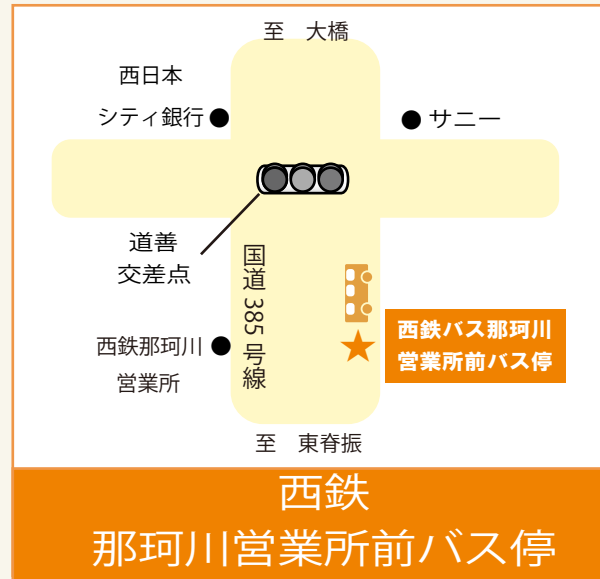

無料巡回バス 停車位置

★の場所で停車いたします

なかがわせいりゅう
源泉野天風呂 那珂川清滝

TEL092-952-8848

〒811-1236 福岡県那珂川市南面里 326

定休日

全館 / 10:00 ~ 23:00 (最終入館 22:00)

営業時間

食事処 棗 / 11:30 ~ 21:00 (LO 20:30)