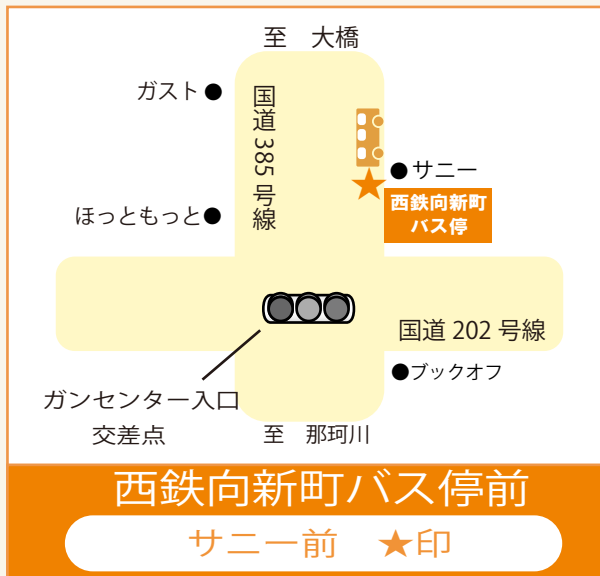

無料巡回バス 停車位置

★の場所で停車いたします

なかがわせいりゅう
源泉野天風呂 那珂川清滝

TEL092-952-8848

〒811-1236 福岡県那珂川市南面里 326

定休日

全館 / 10:00 ~ 23:00 (最終入館 22:00)

営業時間

食事処 棗 / 11:30 ~ 21:00 (LO 20:30)