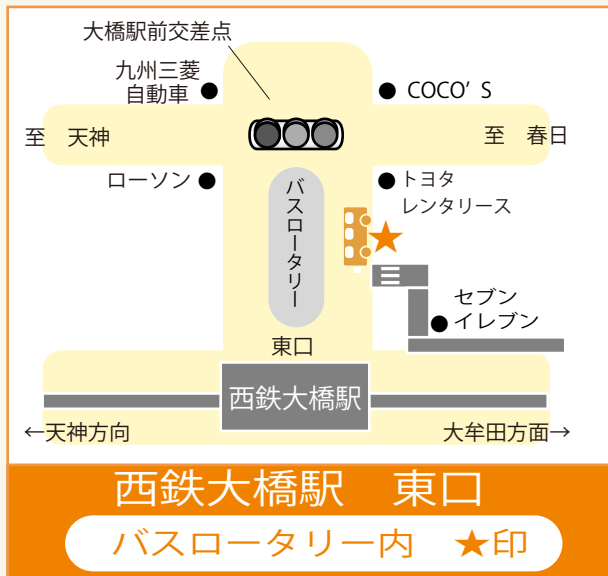

無料巡回バス 停車位置

★の場所で停車いたします

なかがわせいりゅう
源泉野天風呂 那珂川清滝

TEL092-952-8848

〒811-1236 福岡県那珂川市南面里 326

定休日

全館 / 10:00 ~ 23:00 (最終入館 22:00)

営業時間

食事処 棗 / 11:30 ~ 21:00 (LO 20:30)