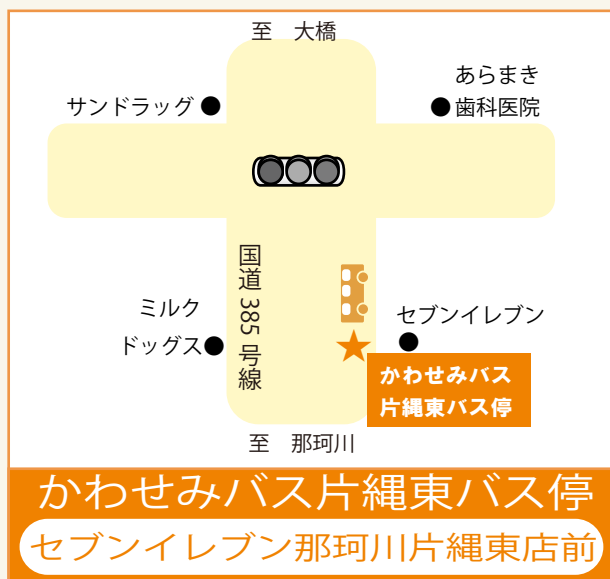

無料巡回バス 停車位置

★の場所で停車いたします

なかがわせいりゅう
源泉野天風呂 那珂川清滝

TEL092-952-8848

〒811-1236 福岡県那珂川市南面里 326

定休日

全館 / 10:00 ~ 23:00 (最終入館 22:00)

営業時間

食事処 棗 / 11:30 ~ 21:00 (LO 20:30)