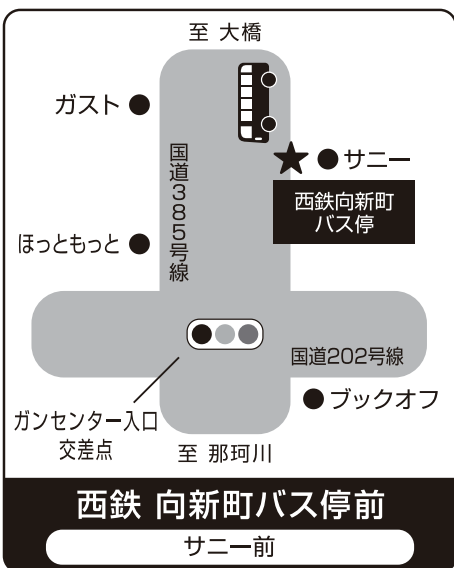

西鉄 向新町バス停前

サニー前