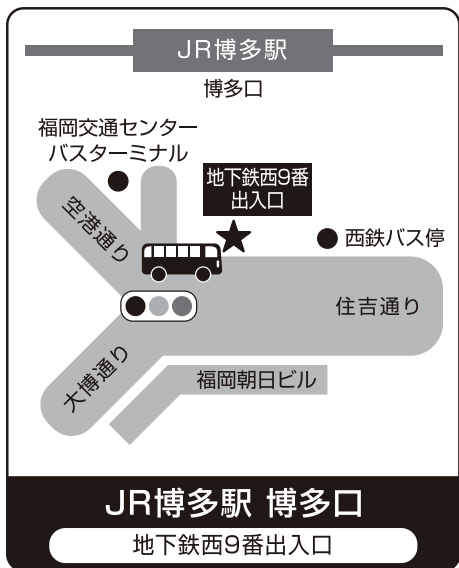

帰り (那珂川清滝発)	那珂川 清滝	→	那珂川 営業所	→	片縄東 バス停	→	老司 バス停	→	向新町 バス停	→	西鉄 大橋駅	→	天神 日本 銀行前	→	中州 THE LIVELY 福岡博多	→	JR 博多駅
	11:15	→	11:25	→	11:28	→	11:30	→	11:35	→	11:40	→	12:00	→	12:03	→	12:10
	13:15	→	13:25	→	13:28	→	13:30	→	13:35	→	13:40	→	14:00	→	14:03	→	14:10
	14:15	→	14:25	→	14:28	→	14:30	→	14:35	→	14:40	→	15:00	→	15:03	→	15:10
	15:15	→	15:25	→	15:28	→	15:30	→	15:35	→	15:40	→	16:00	→	16:03	→	16:10
	16:15	→	16:25	→	16:28	→	16:30	→	16:35	→	16:40	→	17:00	→	17:03	→	17:10
	18:15	→	18:25	→	18:28	→	18:30	→	18:35	→	18:40	→	19:00	→	19:03	→	19:10
	19:15	→	19:25	→	19:28	→	19:30	→	19:35	→	19:40	→	20:00	→	20:03	→	20:10
	20:15	→	20:25	→	20:28	→	20:30	→	20:35	→	20:40	→	21:00	→	21:03	→	21:10
21:15	→	21:25	→	21:28	→	21:30	→	21:35	→	21:40	→	22:00	→	22:03	→	22:10	

## 《ご利用にあたってのご注意》

※平日・土日祝日 同一ダイヤでの運行です。

※バスの定員は28名です。安全の為定員数を厳守しております。満席の場合はご乗車頂けない場合がございますので、予めご了承くださいませようお願い致します。

※バスの到着時刻につきましては、渋滞や天候などにより遅れる場合がございます。

※バスの停車場所は目安であり、交通状況によって停車位置が前後する場合がございます。

※当館HPで無料巡回バスの時刻表・停車位置マップをご覧いただけます。

《当館HPはこちら》

# 無料巡回バス 停車位置

★の箇所です停車いたします