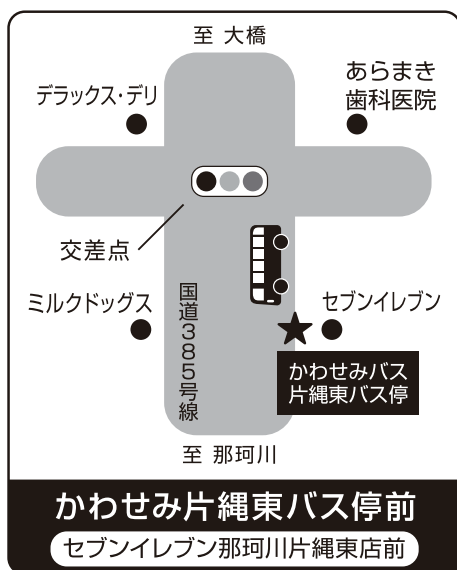

かわせみ片縄東バス停前

セブンイレブン那珂川片縄東店前