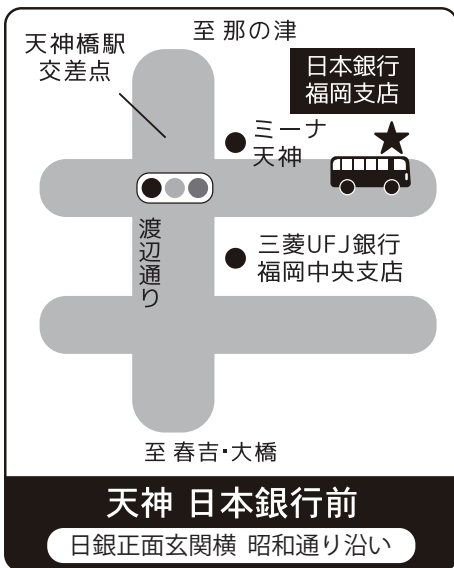

天神 日本銀行前

日銀正面玄関横 昭和通り沿い