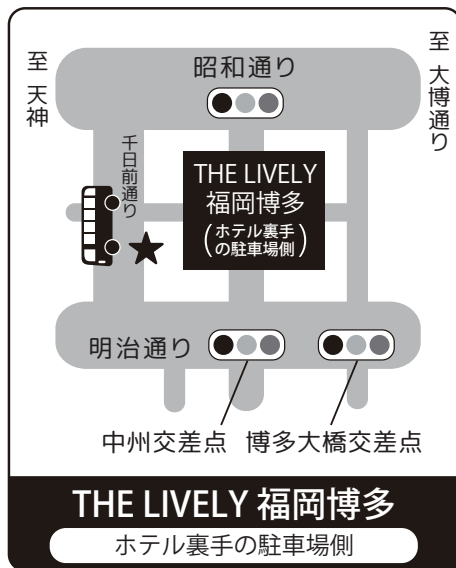

《当館HPはこちら》

# 無料巡回バス 停車位置

★の箇所です停車いたします

## JR博多駅 博多口

地下鉄西9番出入口

## 天神 日本銀行前

日銀正面玄関横 昭和通り沿い