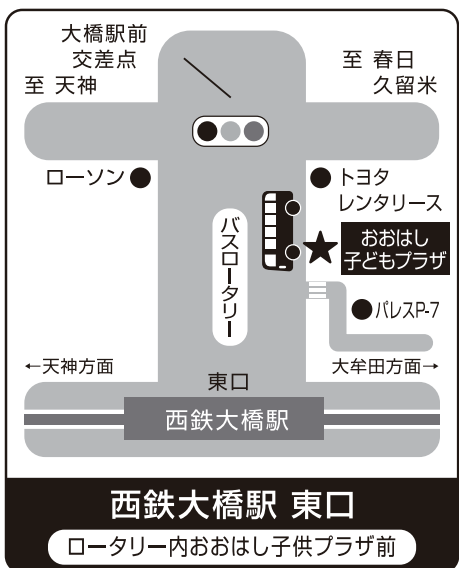

# 無料巡回バス 停車位置

★の箇所です停車いたします

## JR博多駅 博多口

地下鉄西9番出入口

## 天神 日本銀行前

日銀正面玄関横 昭和通り沿い

## THE LIVELY 福岡博多

ホテル裏手の駐車場側