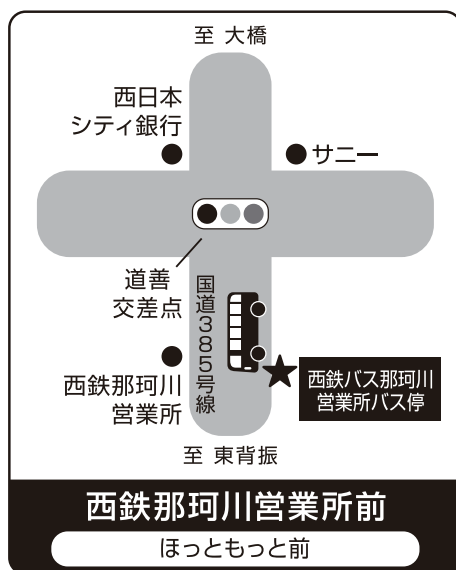

西鉄那珂川営業所前

ほっともっと前